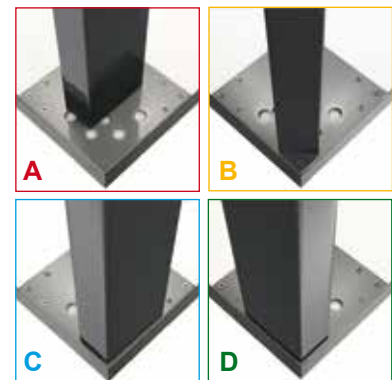

## PÖYDÄNJALKA XL-R

Mitoitus:

- Jalan mitta: 100 \* 50 mm
- Jalan korkeus: 710 mm
- Korkeussäätö: +5 mm

Pintakäsittely:

- Valkoinen matta

- Harjattu niklattu

Koodi	Kuvaus	Pakkaus	TR
9G1XLRFOE0	PÖYDÄNJALKA XLR 710 MM VALK.	1 KPL	0820
9G1XLRLOE0	PÖYDÄNJALKA XLR 710 MM H.NIKL	1 KPL	0820

## PÖYDÄNJALKA Q50

Mitoitus:

- Jalan mitta: 50 \* 50 mm
- Jalan korkeus: 710 mm
- Korkeussäätö: +5 mm

Pintakäsittely:

- Valkoinen matta

- Harjattu niklattu

Koodi	Kuvaus	Pakkaus	TR
9G4Q50FOED	PÖYDÄNJALKA Q50 710 MM VALK.	1 SARJA	0820
9G4Q50LOED	PÖYDÄNJALKA Q50 710 MM H.NIKL	1 SARJA	0820