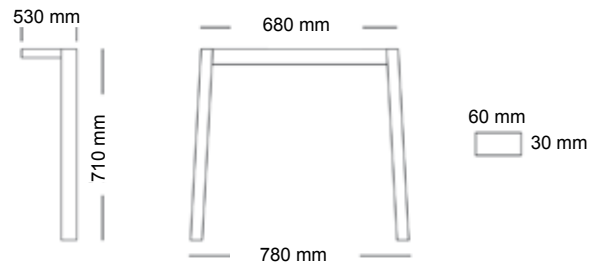

## PÖYDÄNJALKA XL-R

Mitoitus:

- Jalan mitta: 100 \* 50 mm
- Jalan korkeus: 710 mm
- Korkeussäätö: +5 mm

Pintakäsittely:

- Valkoinen matta

- Harjattu niklattu

Koodi	Kuvaus	Pakkaus	TR
9G1XLRFOE0	PÖYDÄNJALKA XLR 710 MM VALK.	1 KPL	0820
9G1XLRLOE0	PÖYDÄNJALKA XLR 710 MM H.NIKL	1 KPL	0820

## PÖYDÄNJALKA Q50

Mitoitus:

- Jalan mitta: 50 \* 50 mm
- Jalan korkeus: 710 mm
- Korkeussäätö: +5 mm

Pintakäsittely:

- Valkoinen matta

- Harjattu niklattu

Koodi	Kuvaus	Pakkaus	TR
9G4Q50FOED	PÖYDÄNJALKA Q50 710 MM VALK.	1 SARJA	0820
9G4Q50LOED	PÖYDÄNJALKA Q50 710 MM H.NIKL	1 SARJA	0820

## PÖYDÄNJALKA 9003

**Mitoitus:**

- Jalan mitta: 60 \* 30 mm
- Jalan korkeus: 710 mm
- Korkeussäätö: +5 mm

**Pintakäsittely:**

- Valkoinen matta

Koodi	Kuvaus	Pakkaus	TR
9V9003C02AA0	PÖYDÄNJALKA 9003 710MM VALK.	1 KPL	0820
9V900MC05000	KIINNITYSTUKI TASOLLE JALK9003	1 PARI	0820

## PÖYDÄNJALKA X4 5R

Mitoitus:

- Jalan mitta: Ø50 mm
- Jalan korkeus: 710 mm
- Korkeussäätö: +25 mm

Pintakäsittely:

- Kromi
- Alumiini RAL9006
- Musta

Koodi	Kuvaus	Pakkaus	TR
9GX45RA0EDPN	PÖYDÄNJALKA 50*710 KROMI	1 SARJA	0820
9GX45RD0EDPN	PÖYDÄNJALKA 50*710 RAL9006	1 SARJA	0820
9GX45RH0EDPN	PÖYDÄNJALKA 50*710 MUSTA	1 SARJA	0820