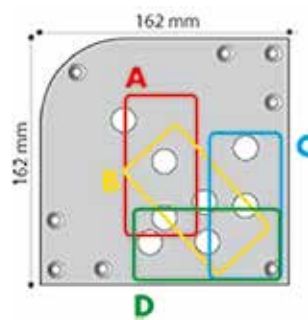

## PÖYDÄNJALKA T68

Mitoitus:

- Jalan mitta: 100 \* 100 mm
- Jalan korkeus: 710 mm
- Jalustan mitta: 800 \* 450 mm

Pintakäsittely:

- Kromi

Koodi	Kuvaus	Pakkaus	TR
9G1XLQA0Q1SP	P.JALKA T68 100*100*690 KROMI	1 KPL	0820
9SOT68A03DSP	P.JALAN T68 JALUSTA 800*450 KROMI	1 KPL	0820

## PÖYDÄNJALKA XL-R

Mitoitus:

- Jalan mitta: 100 \* 50 mm
- Jalan korkeus: 710 mm
- Korkeussäätö: +5 mm

Pintakäsittely:

- Valkoinen matta

- Harjattu niklattu

Koodi	Kuvaus	Pakkaus	TR
9G1XLRFOE0	PÖYDÄNJALKA XLR 710 MM VALK.	1 KPL	0820
9G1XLRLOE0	PÖYDÄNJALKA XLR 710 MM H.NIKL	1 KPL	0820

## PÖYDÄNJALKA Q50

Mitoitus:

- Jalan mitta: 50 \* 50 mm
- Jalan korkeus: 710 mm
- Korkeussäätö: +5 mm

Pintakäsittely:

- Valkoinen matta

- Harjattu niklattu

Koodi	Kuvaus	Pakkaus	TR
9G4Q50FOED	PÖYDÄNJALKA Q50 710 MM VALK.	1 SARJA	0820
9G4Q50LOED	PÖYDÄNJALKA Q50 710 MM H.NIKL	1 SARJA	0820